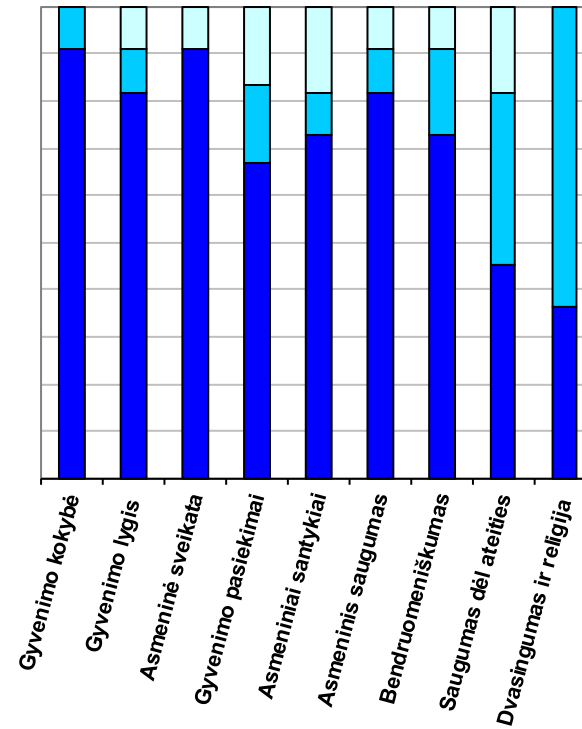

Priedas Nr. 1

AGI Jungtinė Karalystė

Neigiamas požiūris
 Neutralus požiūris
 Teigiamas požiūris

Šį projektą iš dalies finansuoja Europos Sąjungos Mokymosi visą gyvenimą programa.
 Šis leidinys atspindi tik autoriaus požiūrį, todėl Komisija negali būti laikoma atsakinga už bet kokį jame pateiktoms informacijoms naudojimą

AGI Portugalija

- Neigiamas požiūris
- Neutralus požiūris
- Teigiamas požiūris

AGI Ispanija

Pradžioje

□ Neigiamas požiūris
 ■ Neutralus požiūris
 ■ Teigiamas požiūris

Pabaigoj

AGI Lietuva

Pradžioje

- Neigiamas požiūris
- Neutralus požiūris
- Teigiamas požiūris

Pabaigoj