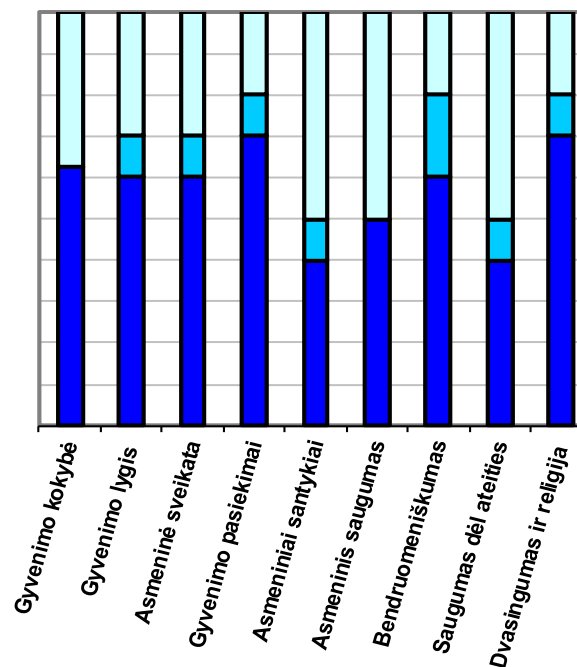

Priedas Nr. 1

AGI Jungtinė Karalystė

Neigiamas požiūris
 Neutralus požiūris
 Teigiamas požiūris

Šį projektą iš dalies finansuoja Europos Sąjungos Mokymosi visą gyvenimą programa.
 Šis leidinys atspindi tik autoriaus požiūrį, todėl Komisija negali būti laikoma atsakinga už bet kokį jame pateiktoms informacijoms naudojimą

AGI Portugalija

- Neigiamas požiūris
- Neutralus požiūris
- Teigiamas požiūris

AGI Ispanija

Pradžioje

□ Neigiamas požiūris
 ■ Neutralus požiūris
 ■ Teigiamas požiūris

Pabaigoj

AGI Lietuva

Pradžioje

- Neigiamas požiūris
- Neutralus požiūris
- Teigiamas požiūris

Pabaigoj