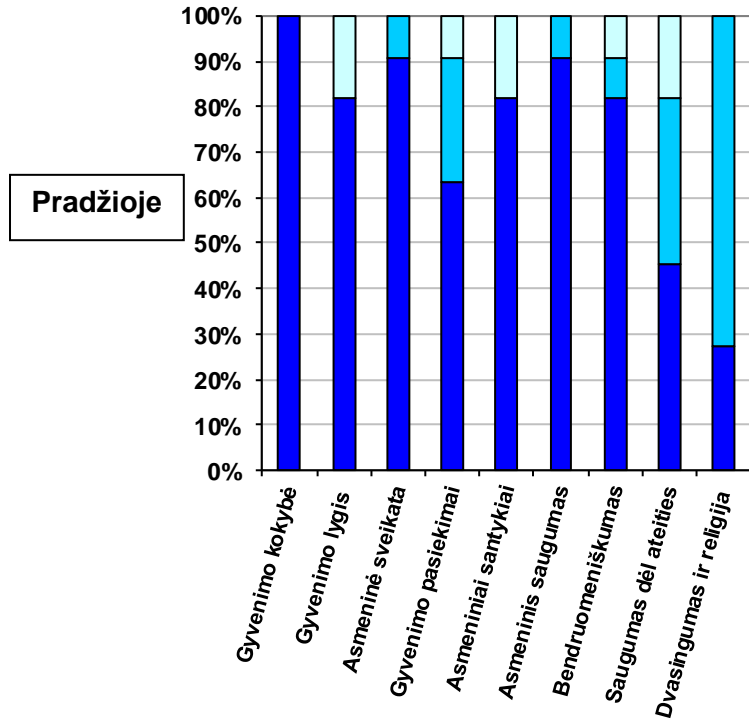

Priedas Nr. 1

AGI Jungtinė Karalystė

Neigiamas požiūris
 Neutralus požiūris
 Teigiamas požiūris

Šį projektą iš dalies finansuoja Europos Sąjungos Mokymosi visą gyvenimą programa.
 Šis leidinys atspindi tik autoriaus požiūrį, todėl Komisija negali būti laikoma atsakinga už bet kokį jame pateiktoms informacijoms naudojimą

AGI Portugalija

- Neigiamas požiūris
- Neutralus požiūris
- Teigiamas požiūris

AGI Ispanija

Pradžioje

□ Neigiamas požiūris
 ■ Neutralus požiūris
 ■ Teigiamas požiūris

Pabaigoj

AGI Lietuva

Pradžioje

- Neigiamas požiūris
- Neutralus požiūris
- Teigiamas požiūris

Pabaigoj